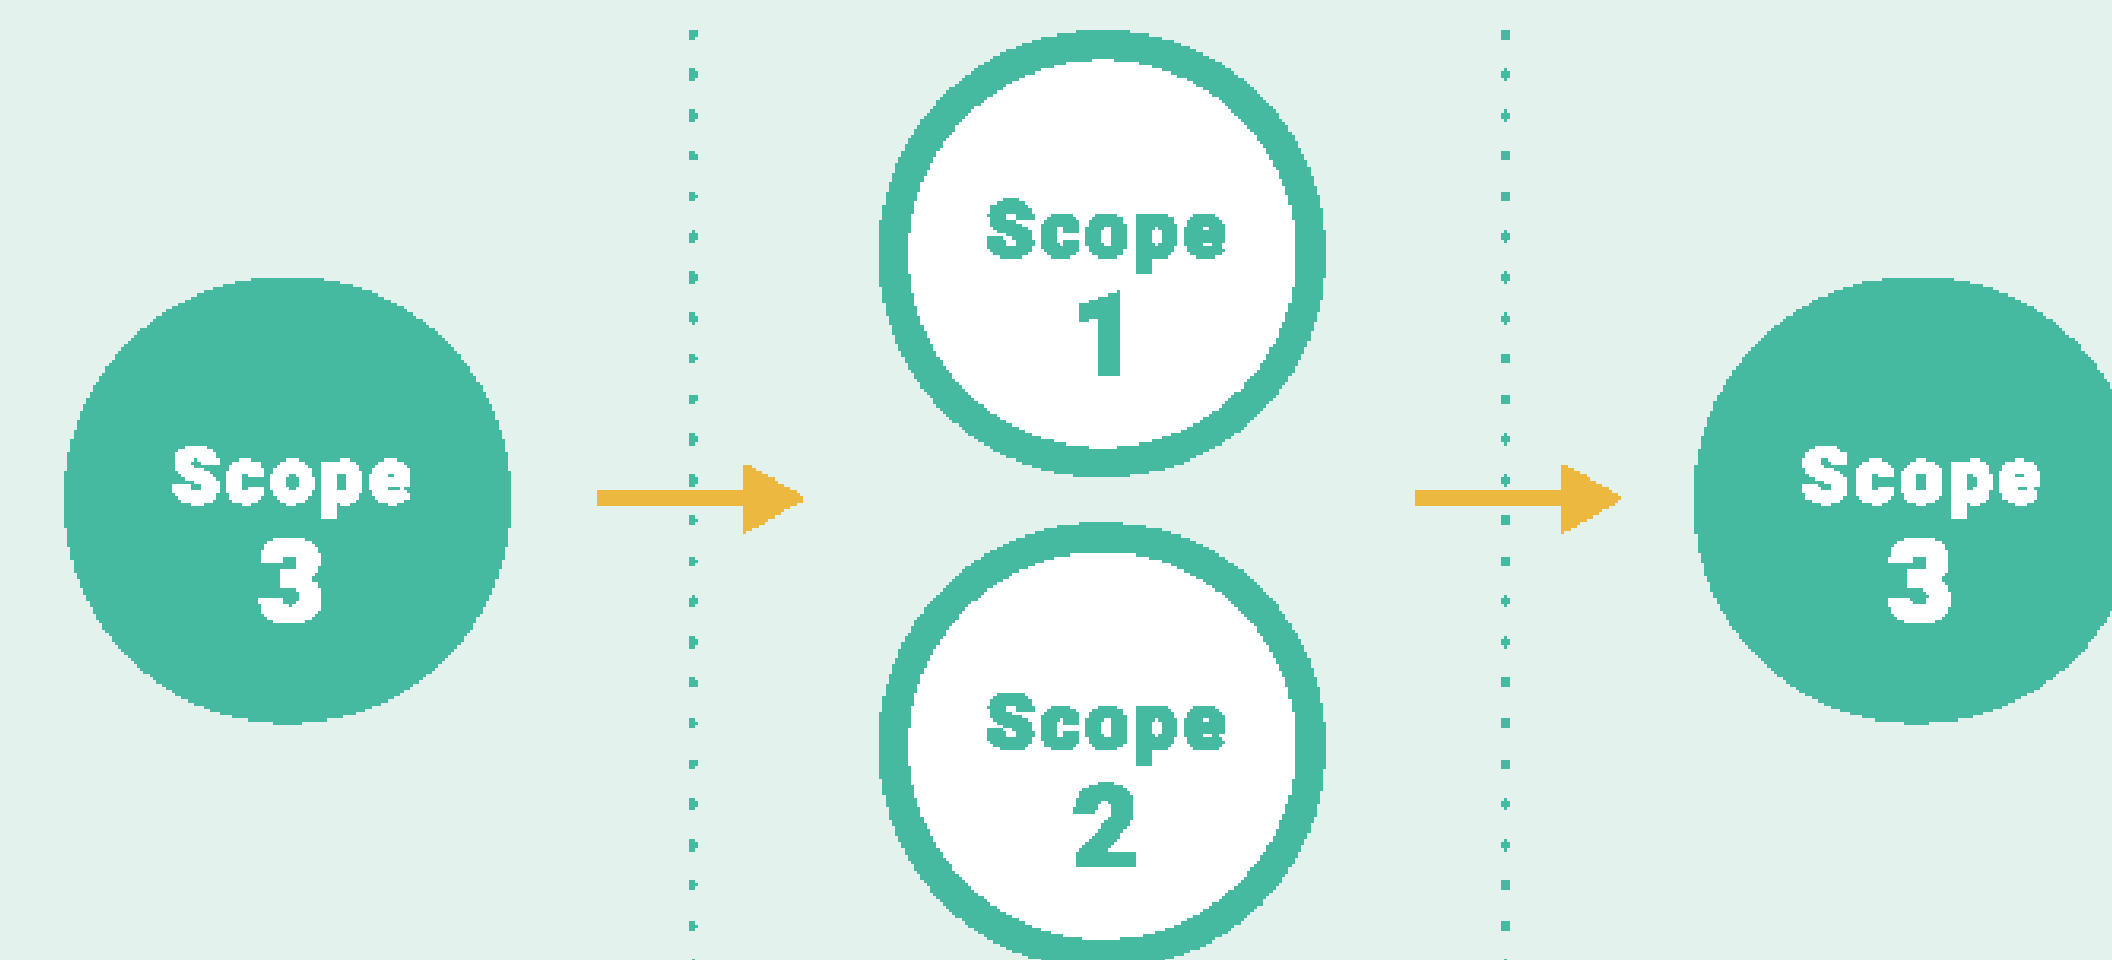

e-dashはCO₂排出量の可視化だけでなく、
具体的な施策の検討や実行もサポートします。

エネルギー
コストの削減

クリーンな
エネルギーの調達

まとめて支払

環境証書の調達

e-dashでは、Scope 1,2,3の排出量
すべてを一元管理することが可能です。

上流

自社

下流